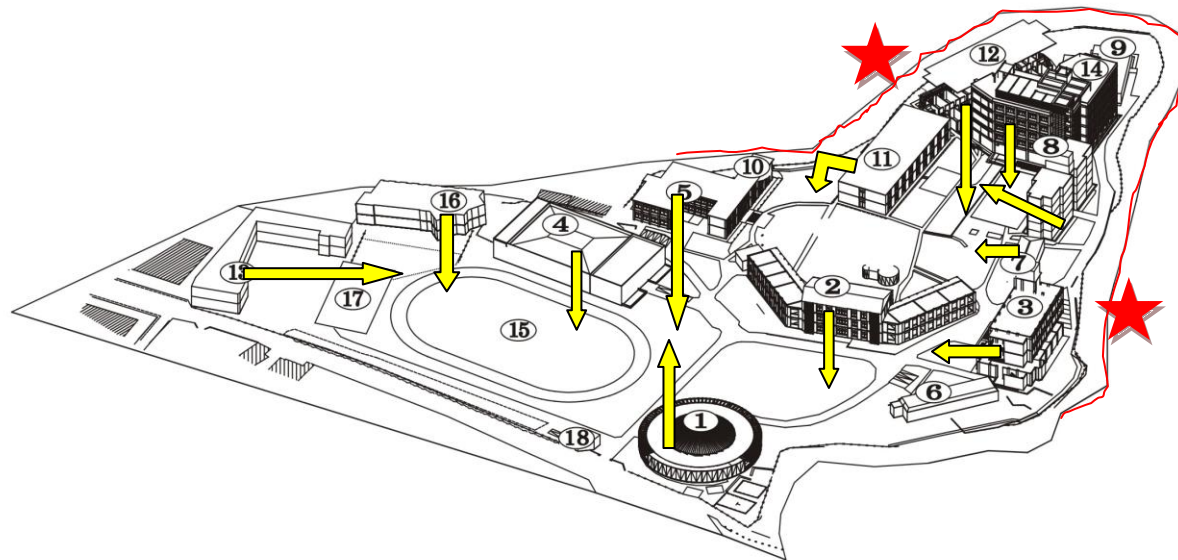

## 校園座落區位置圖 Campus Map

- |  |                                      |
|--|--------------------------------------|
| ① 禮拜堂<br>Chapel                                | ⑫ 路得樓(3~6舍)<br>Ruth Hall             |
| ② 行政大樓/教室<br>Administration/Classroom Building | ⑬ 智慧樓<br>Sophie Graham Memorial Hall |
| ③ 賈嘉美紀念館<br>James R. Graham Memorial Hall      | ⑭ 天蘭樓<br>Tian-Lan Hall               |
| ④ 體育館<br>Gymnasium                             | ⑮ 運動場<br>Track & Field               |
| ⑤ 餐廳<br>Cafeteria                              | ⑯ 育才樓<br>Yue-Tsai Hall               |
| ⑥~⑩ 教職員宿舍<br>Faculty Housing                   | ⑰ 籃球場<br>Basketball Court            |
| ⑪ 莫麗思樓(1~2舍)<br>Morris Hall                    | ⑱ 大門警衛<br>Front Gate                 |

緊急疏散請依照消防逃生路線及  
黃色箭頭疏散至戶外集合

★: 陰暗處

外圍紅色線條為邊坡危險處